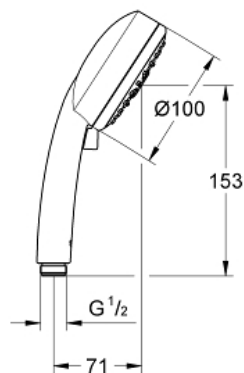

TEMPESTA COSMOPOLITAN 100

Douche à main 4 jets

Référence : 27575002

GROHE nv – sa
Leuvensesteenweg 369 | 1932 Zaventem
T: 02/223 17 60 | E-mail: info.be@grohe.com

Pure Freude
an Wasser

GROHE

Descriptif Produit:

TEMPESTA COSMOPOLITAN 100

Douche à main 4 jets

Spécifications Produit:

GROHE Rain O2, Rain, Massage, Jet

GROHE EcoJoy limiteur de débit 9,5 l/min

GROHE DreamSpray: répartition uniforme du flux entre tous les diffuseurs